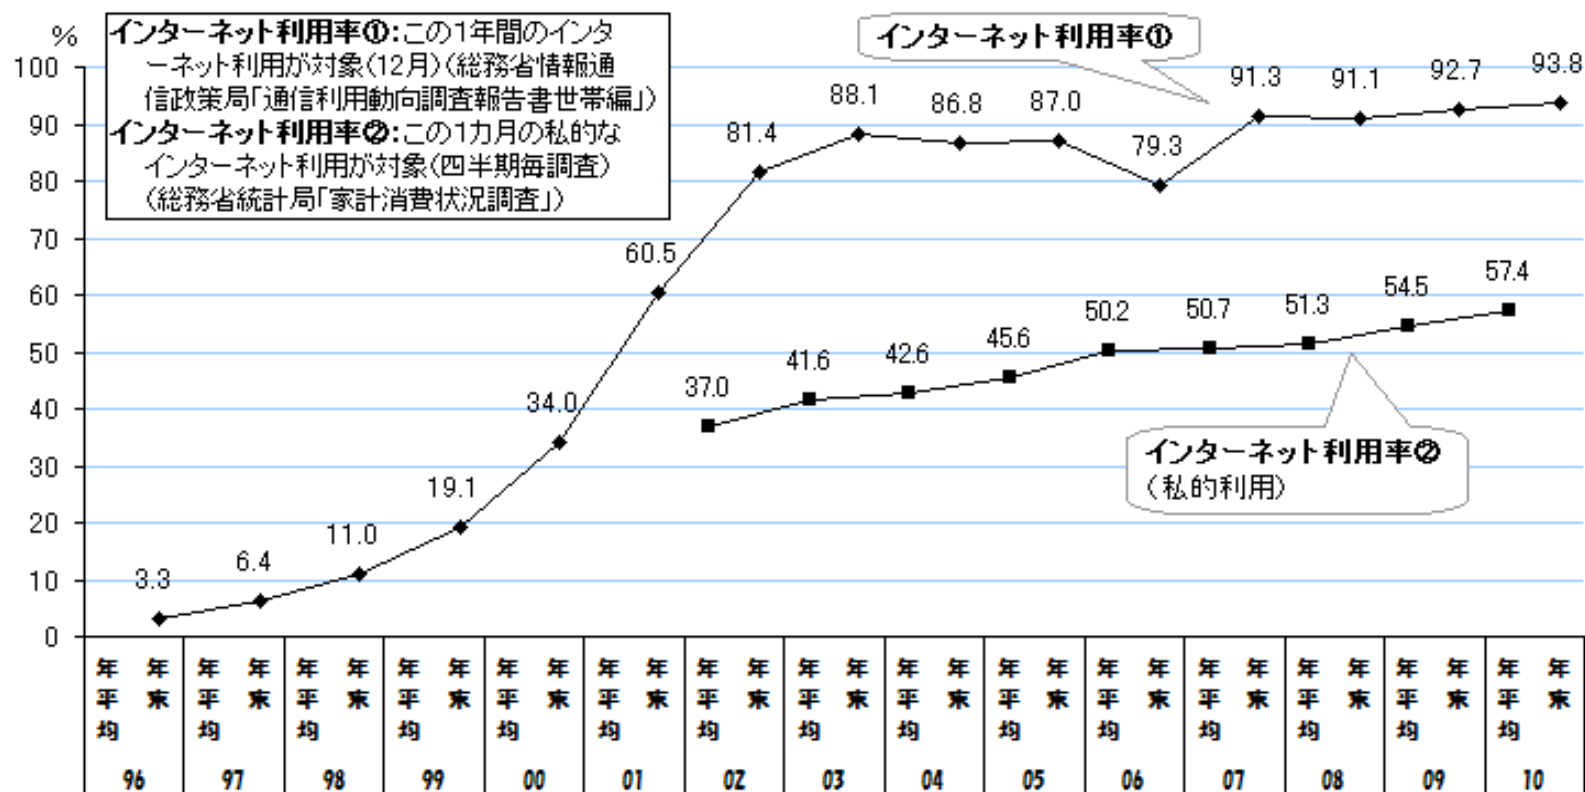

3・セットアップツールを利用する。

4・ブロードバンドルーターの管理面から設定する。

5・パソコンから設定する。

6・インターネット・エクスプローラから確認する。

インターネット世帯利用率・・・参考

社会実情データ図鑑のHPより

インターネット世帯利用率の推移

インターネット環境の現状・静岡