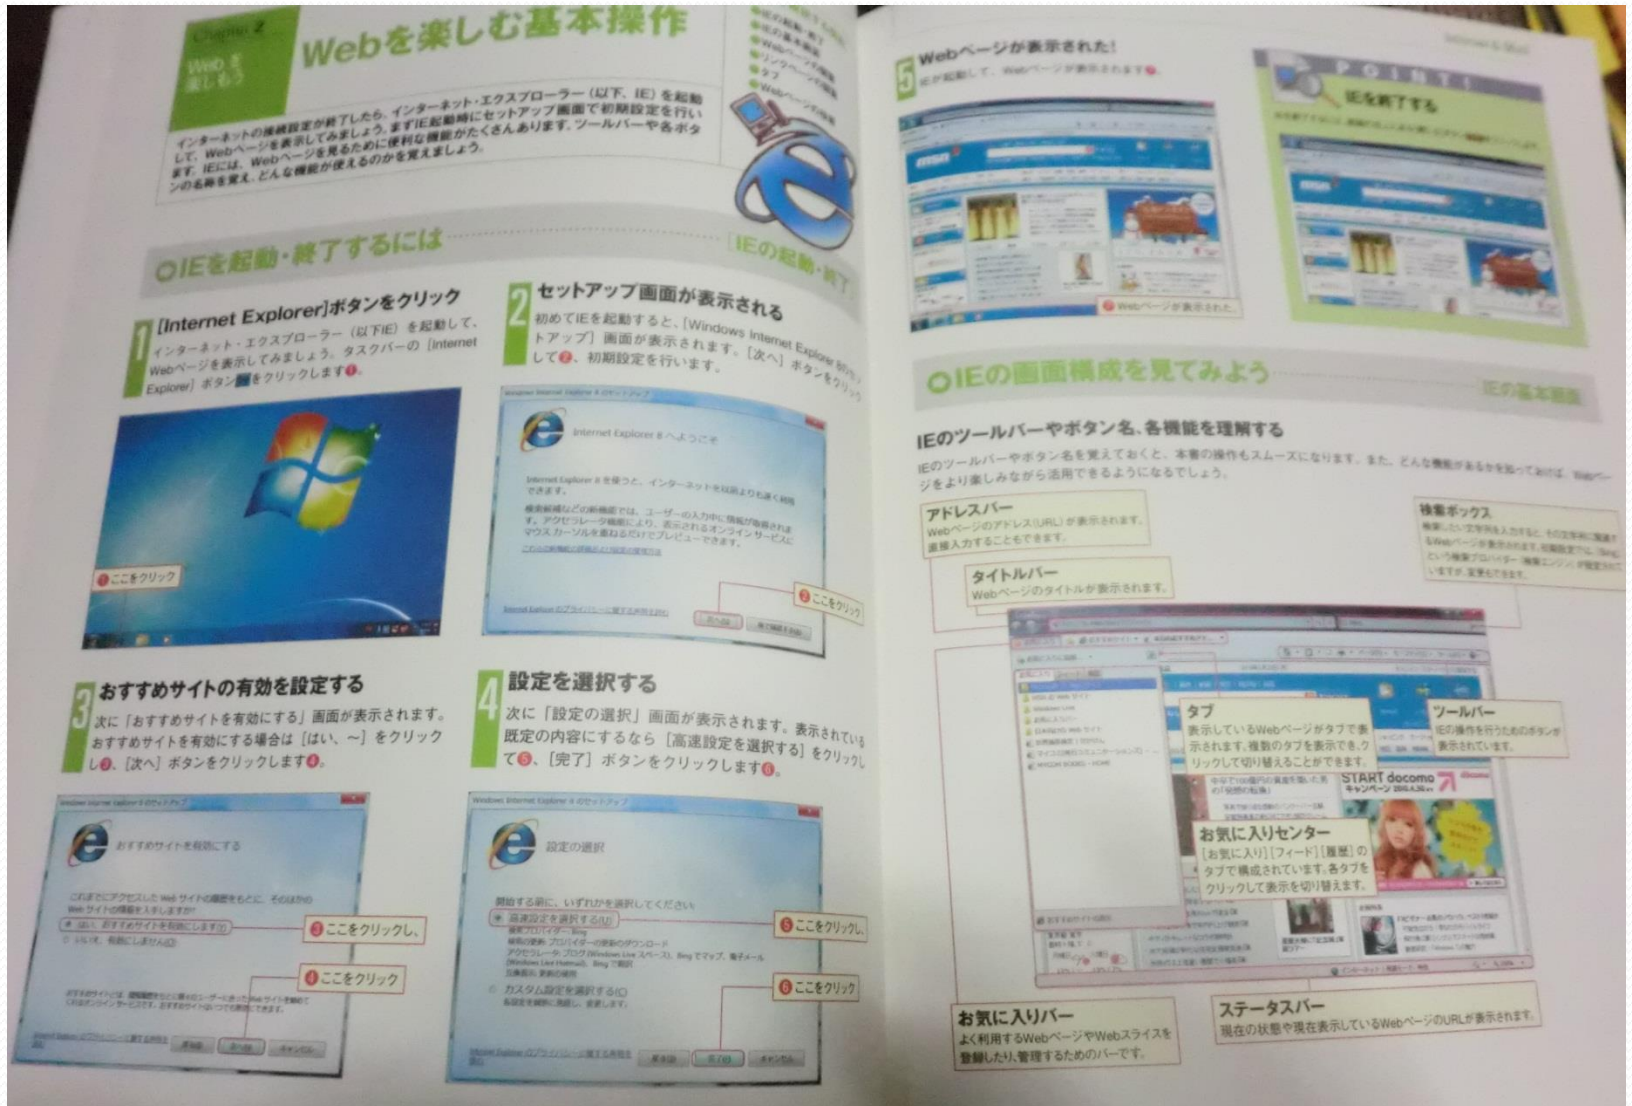

インターネットに接続する為には

- プロバイダーとの契約・IDとパスワード

契約解除や問合せ・解除に必要⇒大切に保存

接続・有線(部屋の中での有線+無線)と無線接続がある・

有線⇒FTTH・ADSL・CATV・ダイヤルアップ

無線⇒高速モバイル通信・公衆無線LANサービス

- インターネットの接続方法には、一般電話、ISDN、ADSL、CATV、FTTHなどの種類があり、それぞれデータの転送速度が違います、料金についても、使用時間によって料金が加算されるものと、常時接続と言って一日中繋ぎっぱなしでも、定額料金のものが ...

ブロードバンド接続

資料参考・インターネットからダウンロード

「メイメイ八木さんちの」⇒資料はCDの中に有ります。

インターネットに接続するには

P-018

1・ネットワークへのアクセスを確立する。

機器を接続する

2・ルーターや末端の設定を行いインターネットに接続する

3・セットアップツールを利用する。

4・ブロードバンドルーターの管理面から設定する。

5・パソコンから設定する。

6・インターネット・エクスプローラから確認する。

インターネット世帯利用率・・・参考

社会実情データ図鑑のHPより

インターネット世帯利用率の推移

インターネット環境の現状・静岡

Webを楽しむ基本操作 P-020

WEBページを閲覧する為のソフト

- あなたのパソコンの閲覧ソフトは何ですか？
バージョンは・・・⇒ヘルプ⇒バージョン情報

Internet Explorer・・・7・8・9

Google Chrome グーグル・クロム

Netscape

Navigator

Firefox