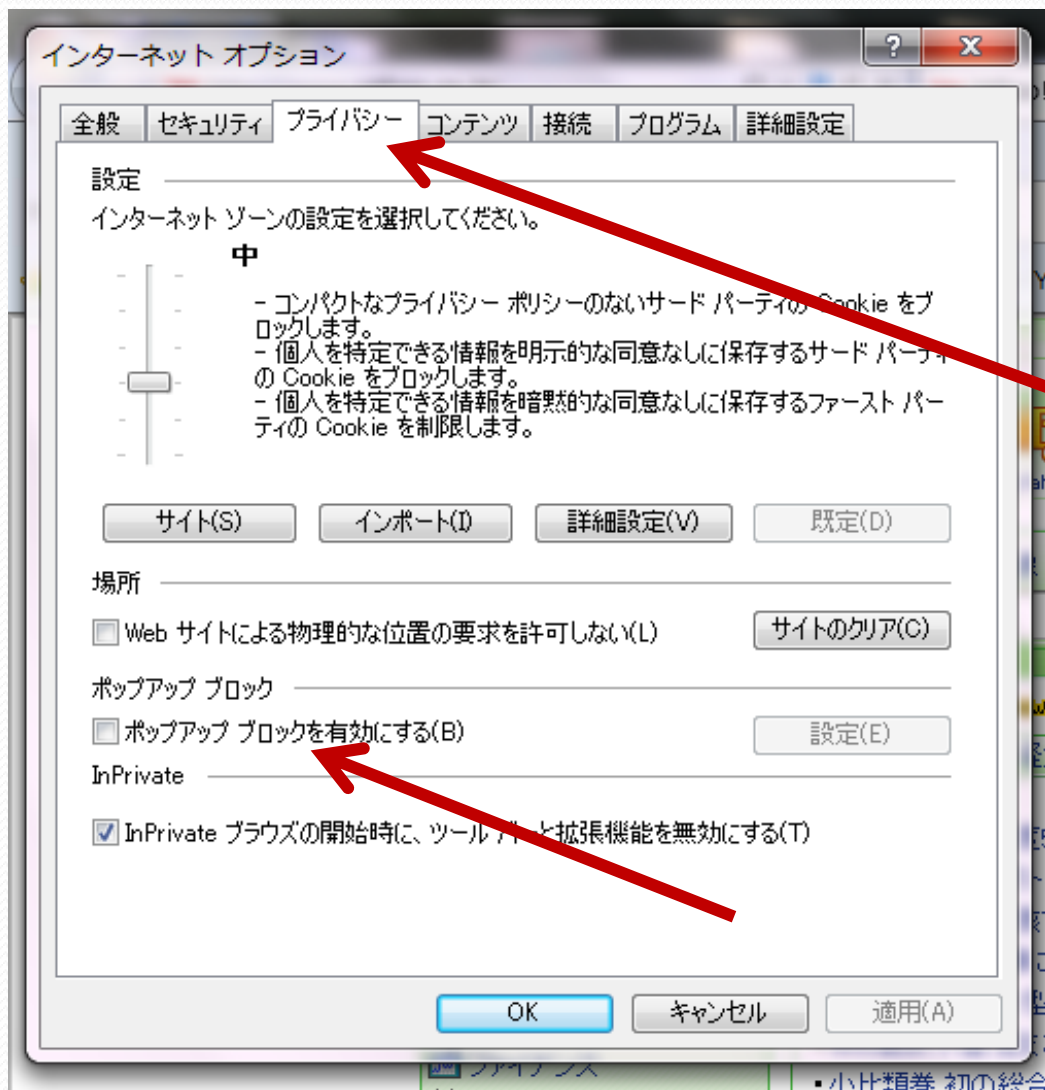

価格コムで比較・藤枝市

エリア

回線種類 ☒ 光ファイバー ☒ ADSL ☐ WiMAX / 3Gデータ通信

建物種類 ☒ 戸建て ☐ マンション

IP電話セット

料金プラン ☒ 完全定額 ☐ 二段階定額 ☐ すべて

回線速度

IP電話セット

NTT固定電話

1年間ご利用時点   2「見直しも考えて」選ぶなら 年間ご利用時点   5「長く使える」を選ぶなら 年間ご利用時点

順位	実質費用(初年度) 今の並び	月額費用 並み替え	プロバイダ/回線	プラン名	価格.com経由 限定キャンペーン	申込人気 (*1)	詳細	比較
1	1円/月 内訳 なぜこんなに安いのですか?	2,982円	OCN ADSL 50M	OCN ADSLセット 50Mスマート	35,990円の割引 !条件 (ポイント34,000円分ほか)		詳細	☒
2	1円/月 内訳	4,214円	Nexyz ADSL 50M	Nexyz.BB 50M 価格.com限定プラン	42,130円の割引 !条件 (現金21,760円バックほか)		詳細	☒
3	5円/月 内訳	2,818円	So-net ADSL 50M	So-net ADSL (eA) 50Mとくとく	31,440円の割引 !条件 (現金31,440円バック)	ADSL 人気 1位	詳細	☒

Cookeiとポップアップブロック

インターネットオプション
⇒
プライバシー

参照 CDの1-4・5