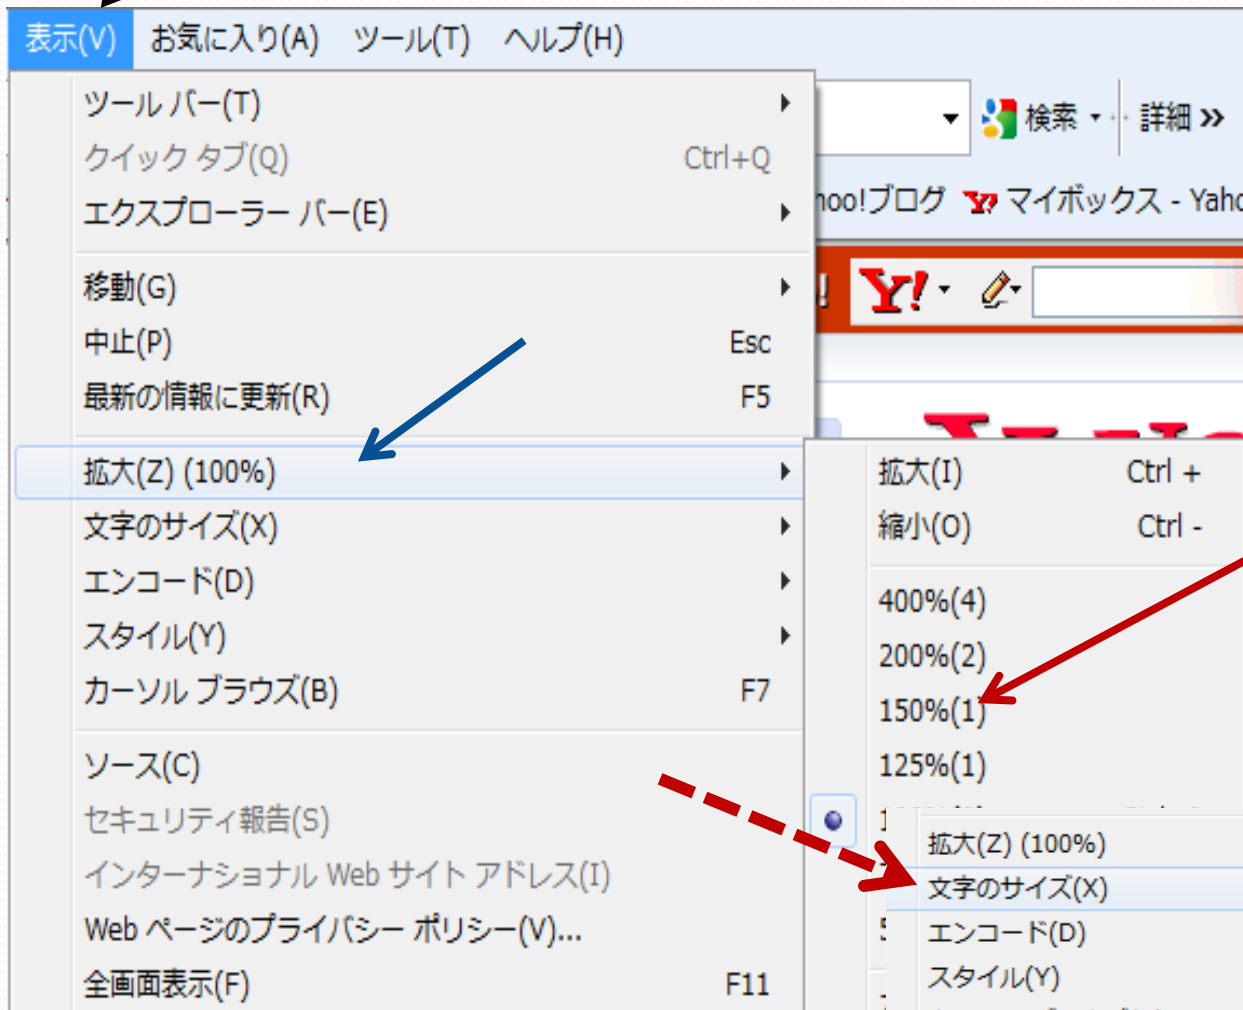

Webページのサイズ変更