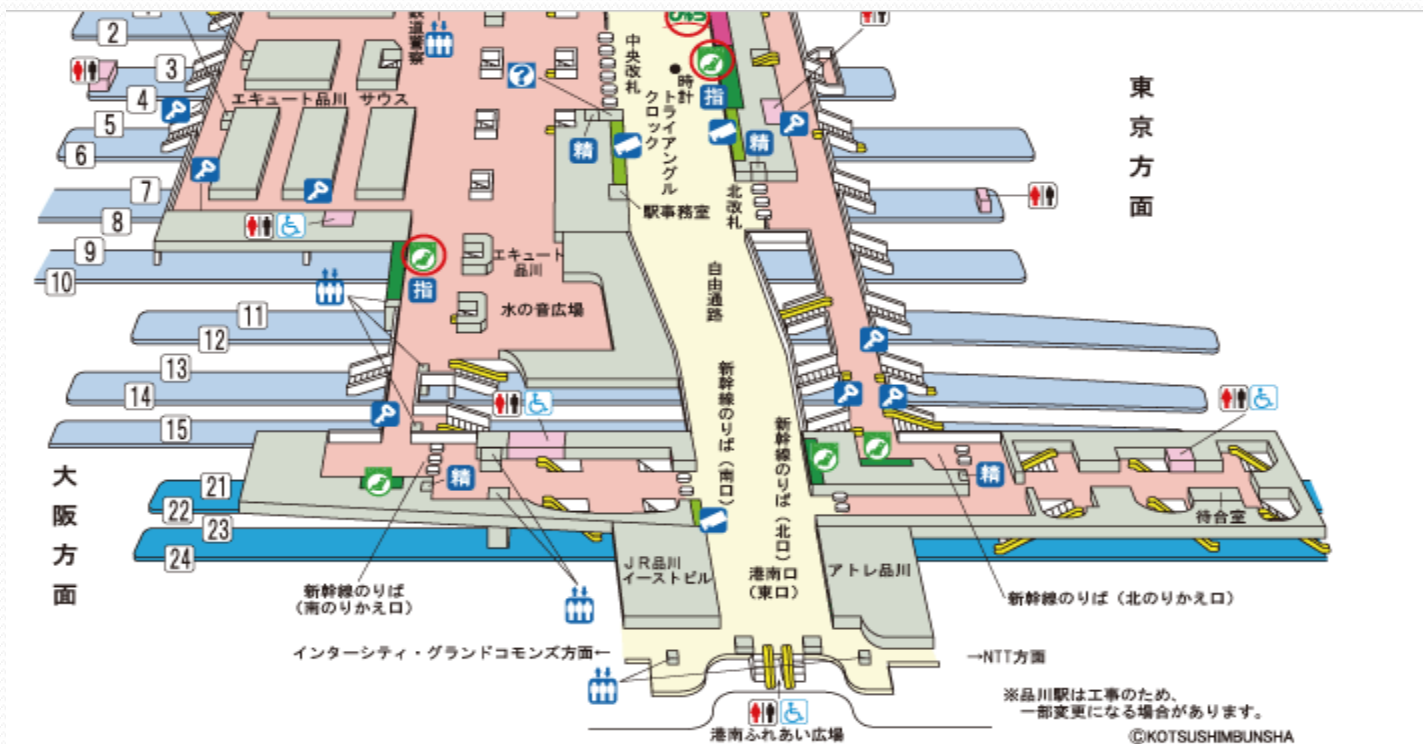

成田空港(鉄道) [駅情報]

地図 宿泊施設 グルメ

3,570円

1,000円

路線を調べる

- 実際にやってみましょう・・・(駅情報)品川駅の案内図

【2012.2現在】

■ のりば案内