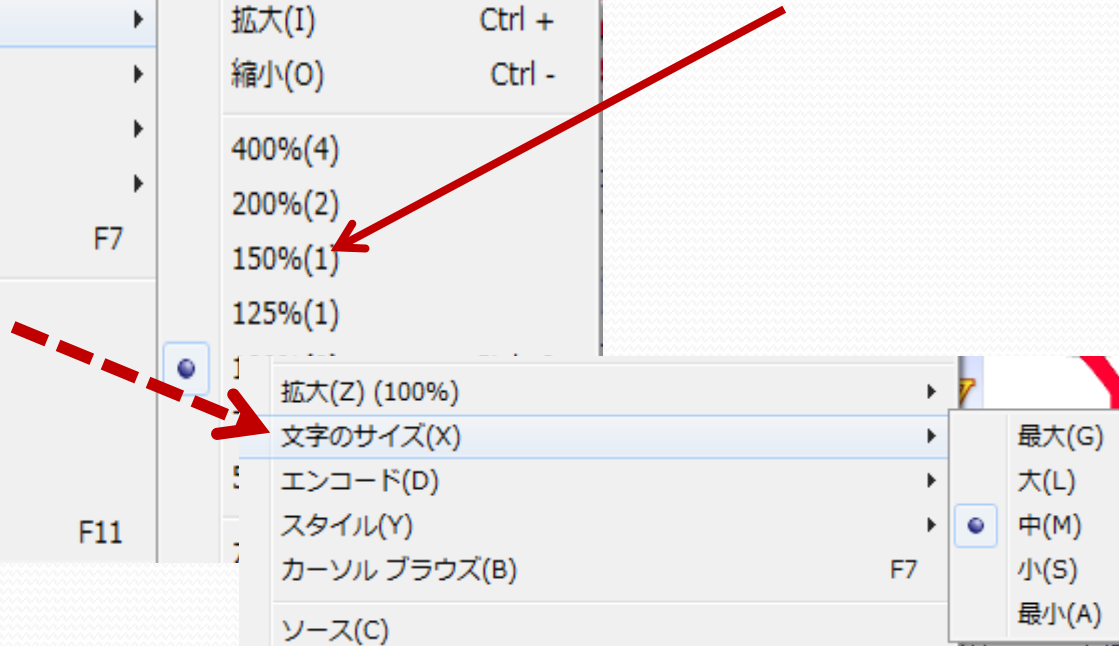

F11を押してみよう。

P-26