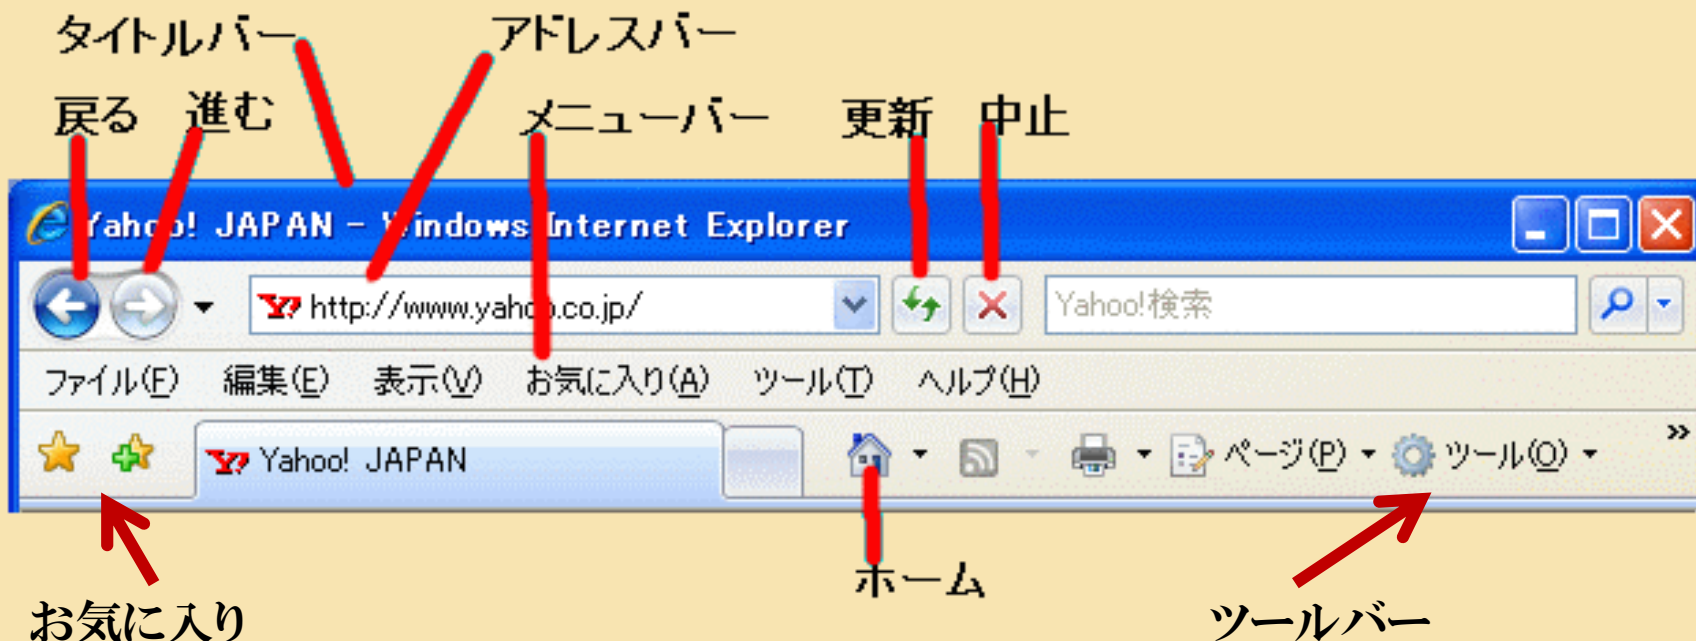

Silver Light

Media Player

Itunes

XPSビューア

その他専用ソフト・・・囲碁対局専用ソフト等

ソフトが入っていないと、見られない場合があります。

知らない所で、
開いている場合があります。

インターネットエクスプローラの画面構成

P-021

アドレスバー
タイトルバー
検索ボックス
ツールバー
お気に入りセンター
お気に入りバー
タブ
ステータスバー

バージョンによって表示
が異なります。

バージョン 9

インターネットエクスプローラの画面構成

P-021

アドレスバー
タイトルバー
検索ボックス
ツールバー
お気に入りセンター
お気に入りバー
タブ
ステータスバー

バージョンによって表示
が異なります。

バージョン 8

ブラウザ (Internet Explorer) の構造

↑
見るソフト

ブラウザのバージョンは？

WWWサーバの構成

アドレスは、「http」というプロトコルと WWW サーバの「ドメイン名」で構成されています。

Webページを表示するには・・・

P-022

- 1• アドレスバーをクリックする。
- 2• URLを入力する。
- 3• Webページを表示する。
- 4• Webページが表示された。

2 ⇒ 今はほとんど入力はしないで、検索から
入る。

リンクから入る

アドレス..

記憶装置の特定の場所をさす。IPアドレスとは、インターネットに接続された**機器に与えられる数字**で、その機器を特定するものである。IPアドレスの数字は現在32ビットで表されているため、約43億個しか区別できず、インターネットの普及で、ほぼ限界に近づいている。そのため、次世代のインターネットでは128ビットに拡大される。(無限大)