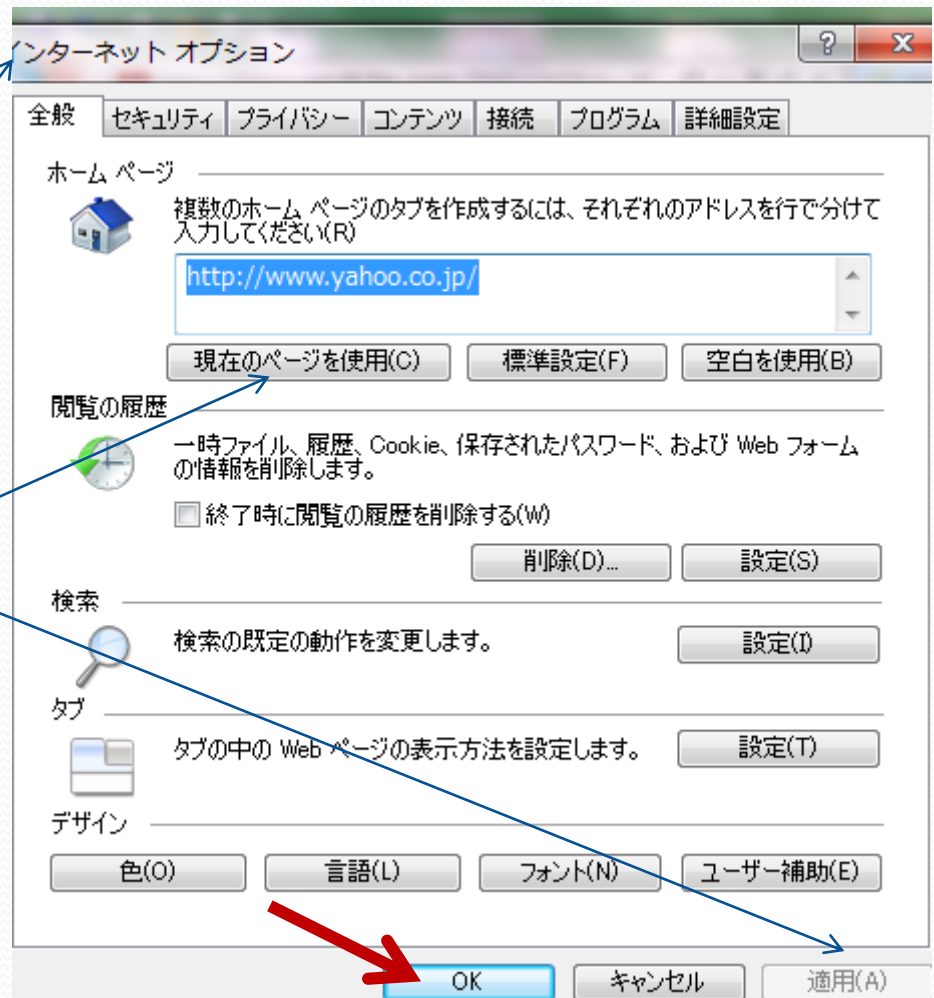

確認⇒トップページへ登録

登録したいページを出して⇒

以前見たWebページを見たい場合は

P-026

- 「お気に入りセンター」を開く⇒
履歴一覧を表示させる ⇒
目的のフォルダを開いてページを選択する⇒
選択されたWebページが表示される。

Webページの表示サイズを拡大・縮小するにはP-026

「拡大レベルの変更」ボタンを使う。

ステータスバーにチェックを入れる。